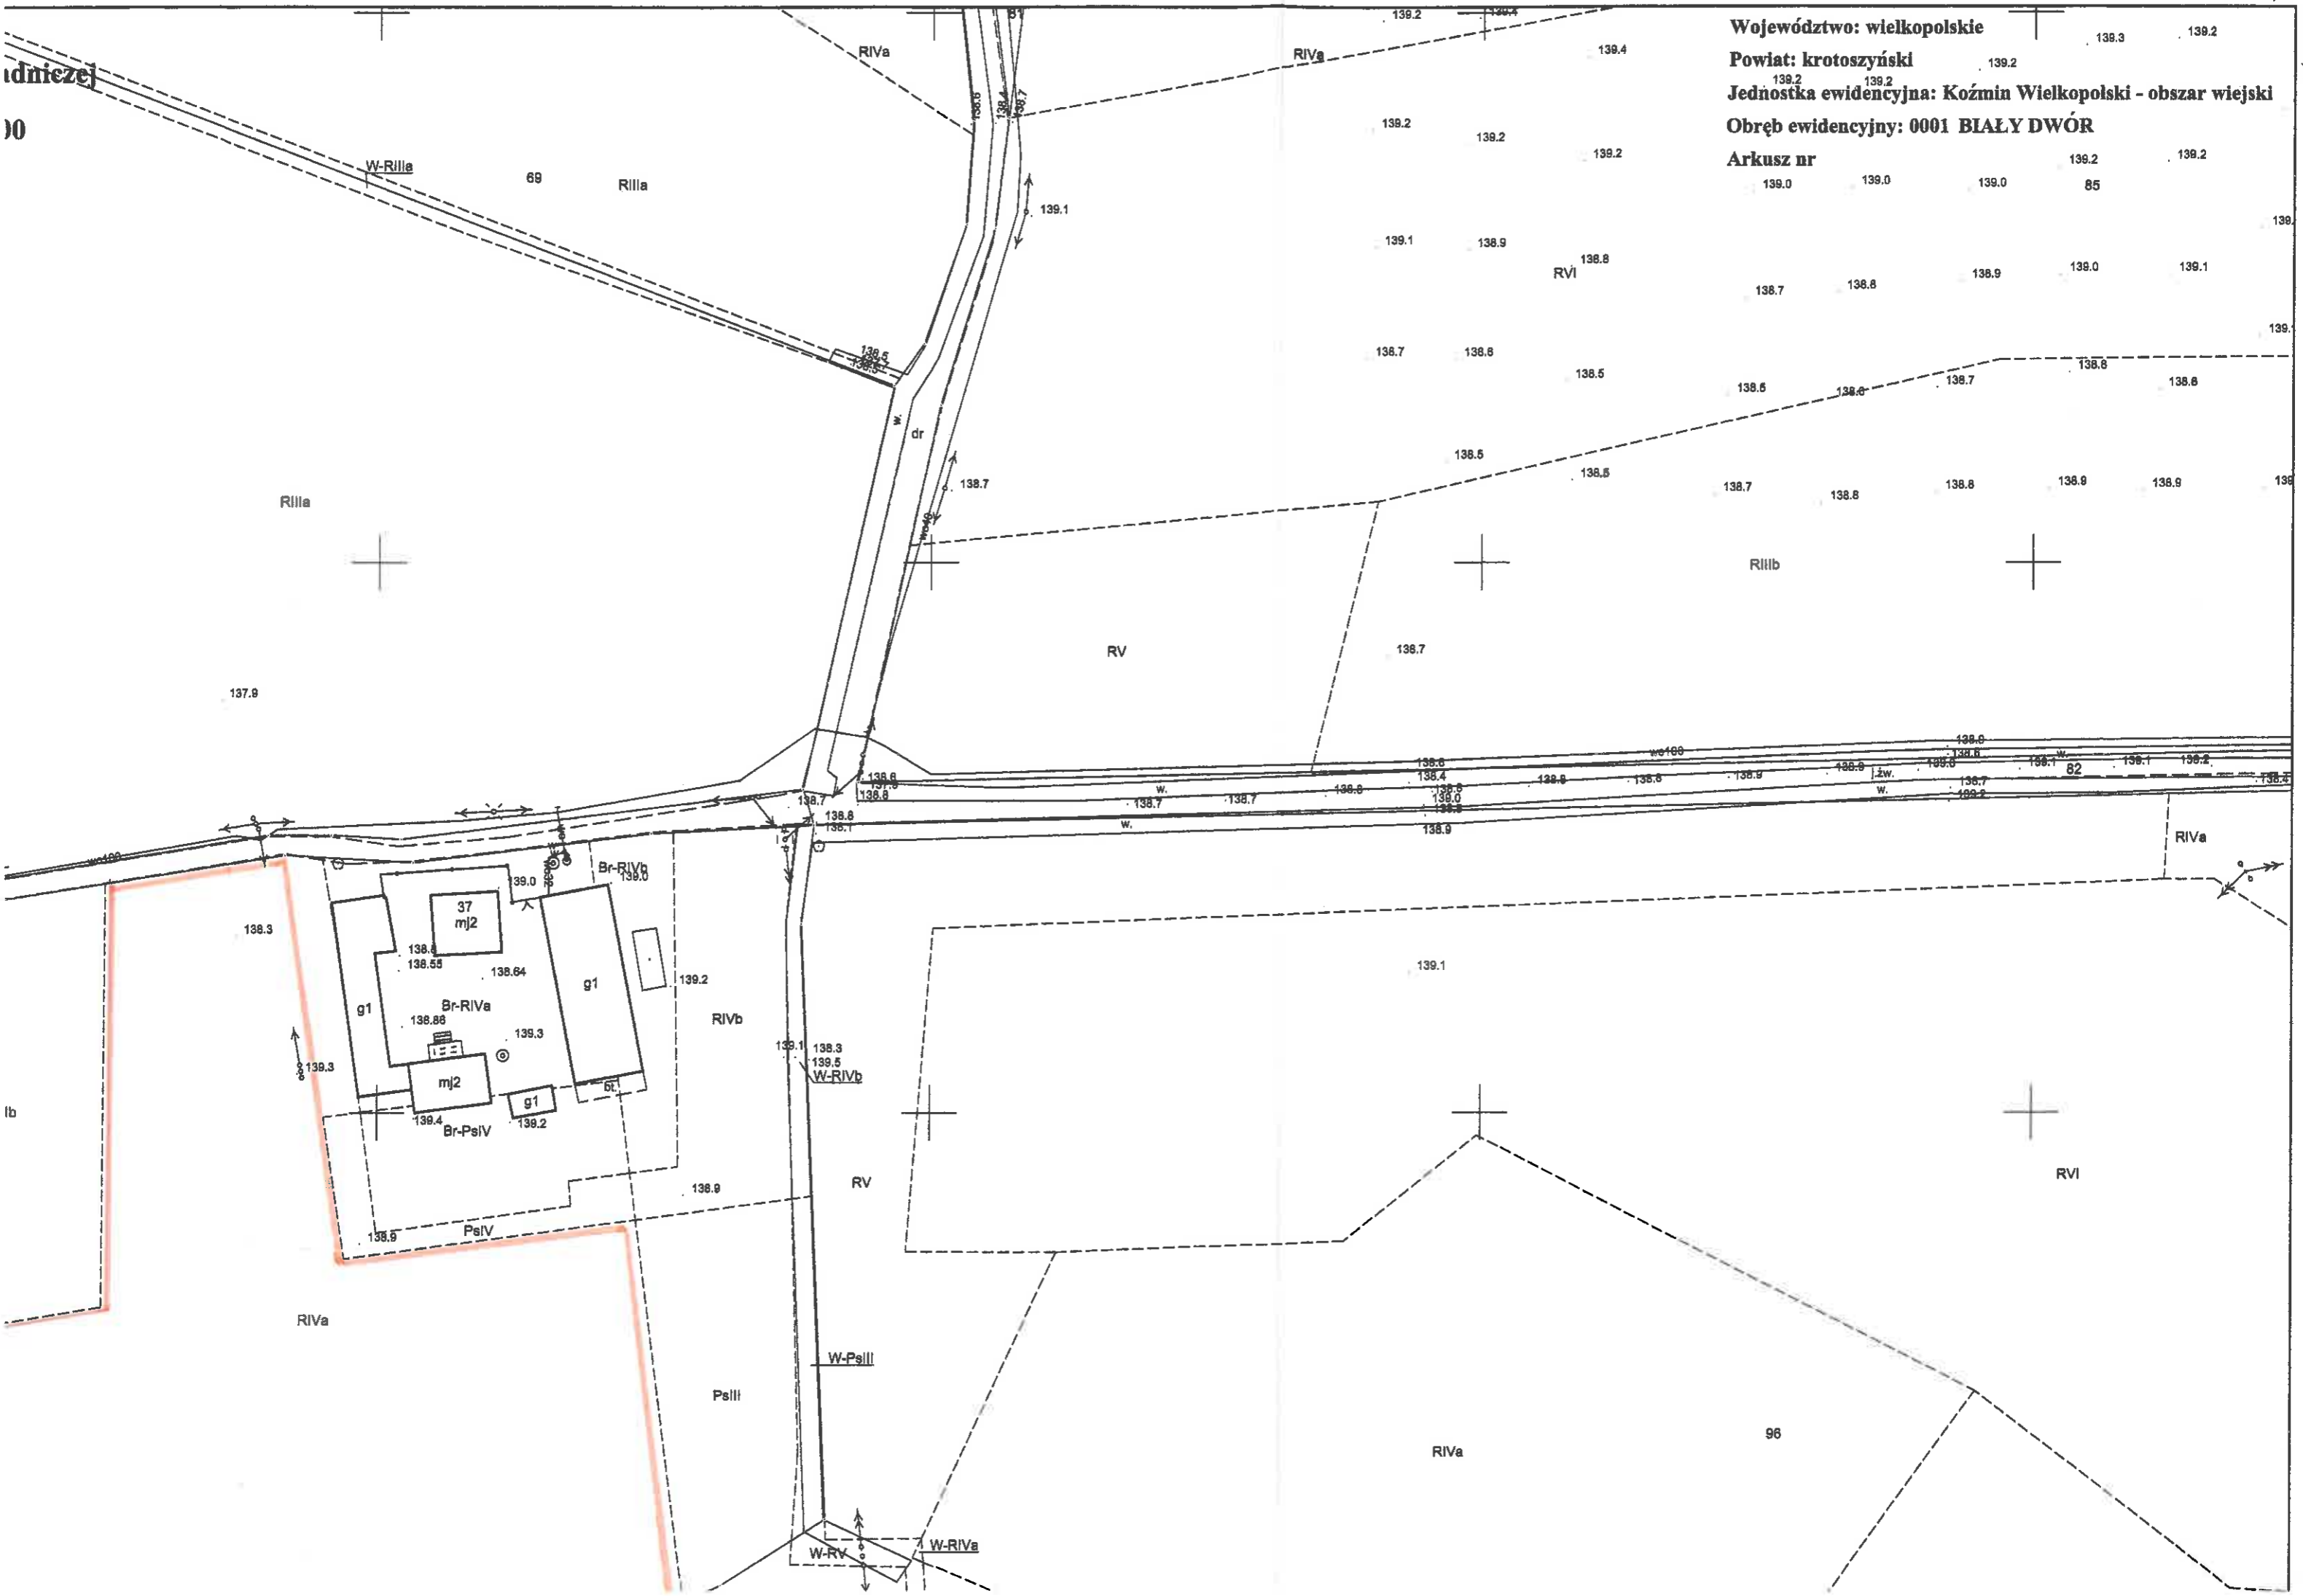

idniczej
0

Województwo: wielkopolskie
 Powiat: krotoszyński
 Jednostka ewidencyjna: Koźmin Wielkopolski - obszar wiejski
 Obręb ewidencyjny: 0001 BIAŁY DWÓR
 Arkusz nr 85

MAPA NIEAKTUALIZOWANA
 Wydano do celów opiniodawczych

STAROSTA KROTOSZYŃSKI
 PL.PZGIK.7582
(Identyfikator ewidencyjny materiału zasobu) RV
 Mapa zasadnicza
(Nazwa materiału zasobu)
 16.11.2021
(Data wykonania robót)
 Z UP. STAROSTY
 mgr inż. Lucyna Mikajewska-Trawinska
 INSPEKTOR W POWIATOWYM ŚRODKU
 DOKUMENTACJI GEODEZYJNEJ I CARTOGRAFICZNEJ
(Imię, nazwisko i podpis osoby reprezentującej organ)