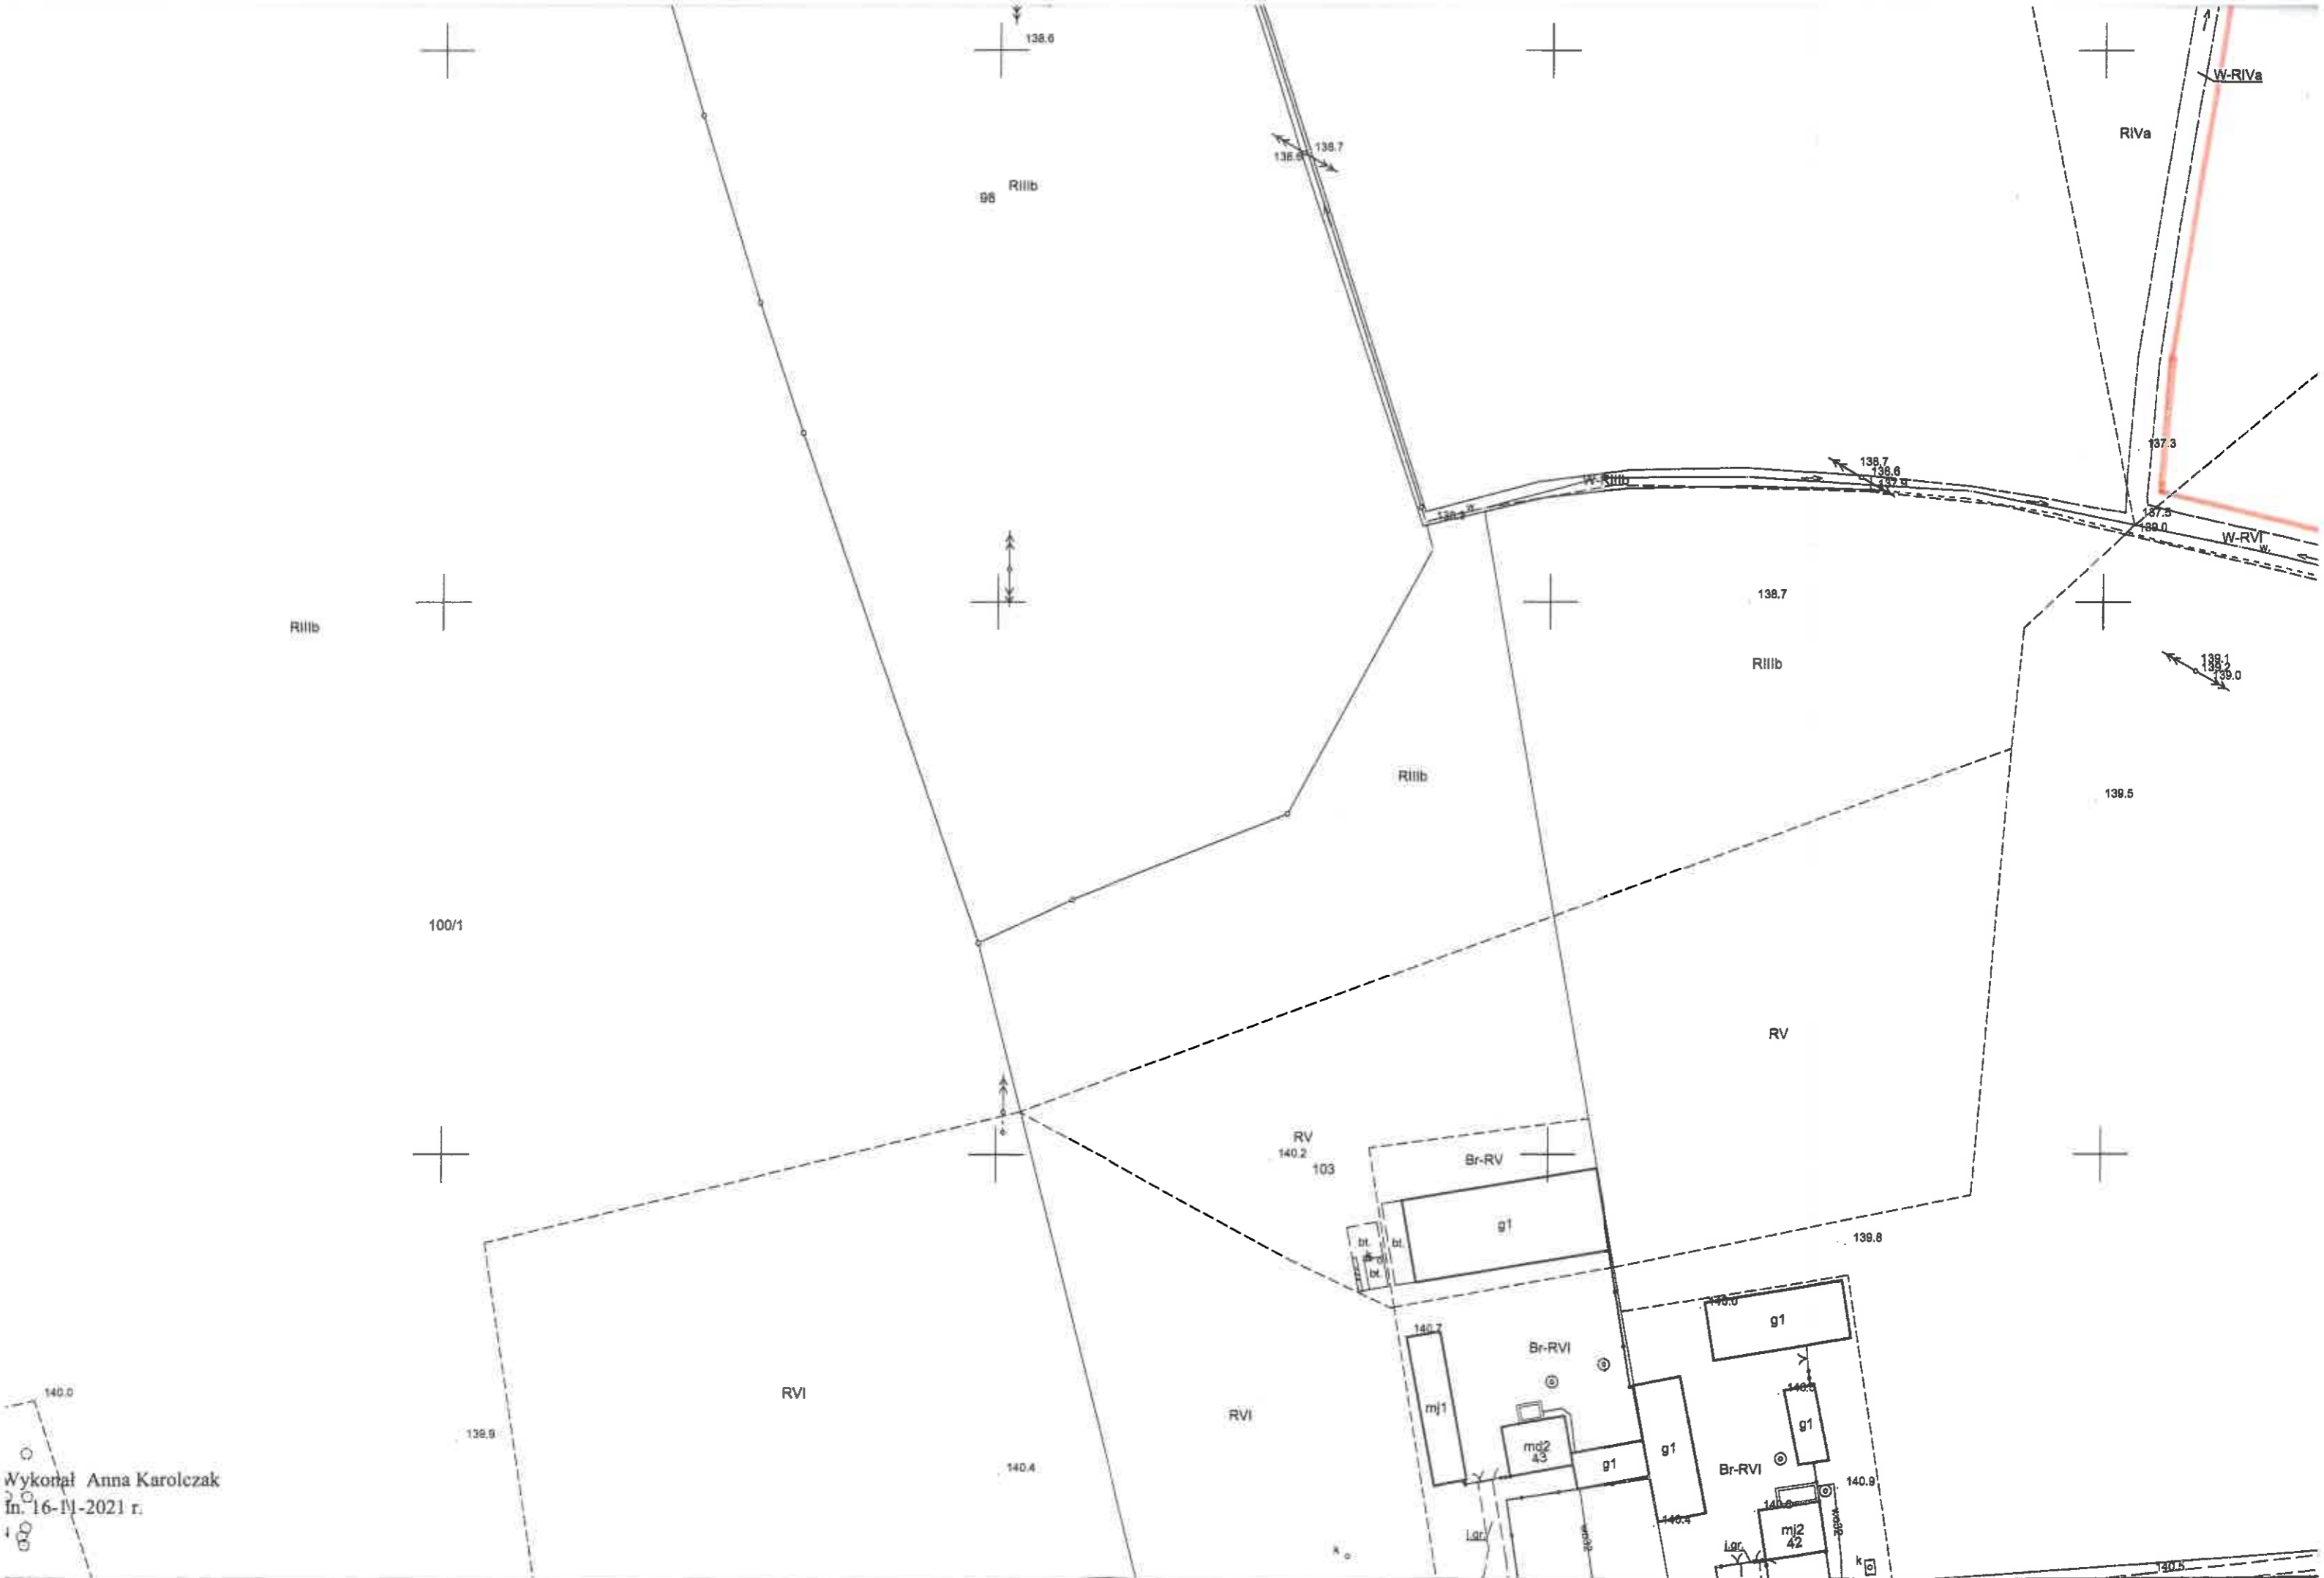

idniczej
0

Województwo: wielkopolskie
 Powiat: krotoszyński
 Jednostka ewidencyjna: Koźmin Wielkopolski - obszar wiejski
 Obręb ewidencyjny: 0001 BIAŁY DWÓR
 Arkusz nr 85

MAPA NIEAKTUALIZOWANA
 Wydano do celów opiniodawczych

STAROSTA KROTOSZYŃSKI
 PL.PZGIK.7582
(Identyfikator ewidencyjny materiału zasobu) RV
 Mapa zasadnicza
(Nazwa materiału zasobu)
 16.11.2021
(Data wykonania robót)
 Z UP. STAROSTY
 mgr inż. Lucyna Mikajewska-Trawinska
 INSPEKTOR W POWIATOWYM ŚRODKU
 DOKUMENTACJI GEODEZYJNEJ I CARTOGRAFICZNEJ
(Imię, nazwisko i podpis osoby reprezentującej organ)